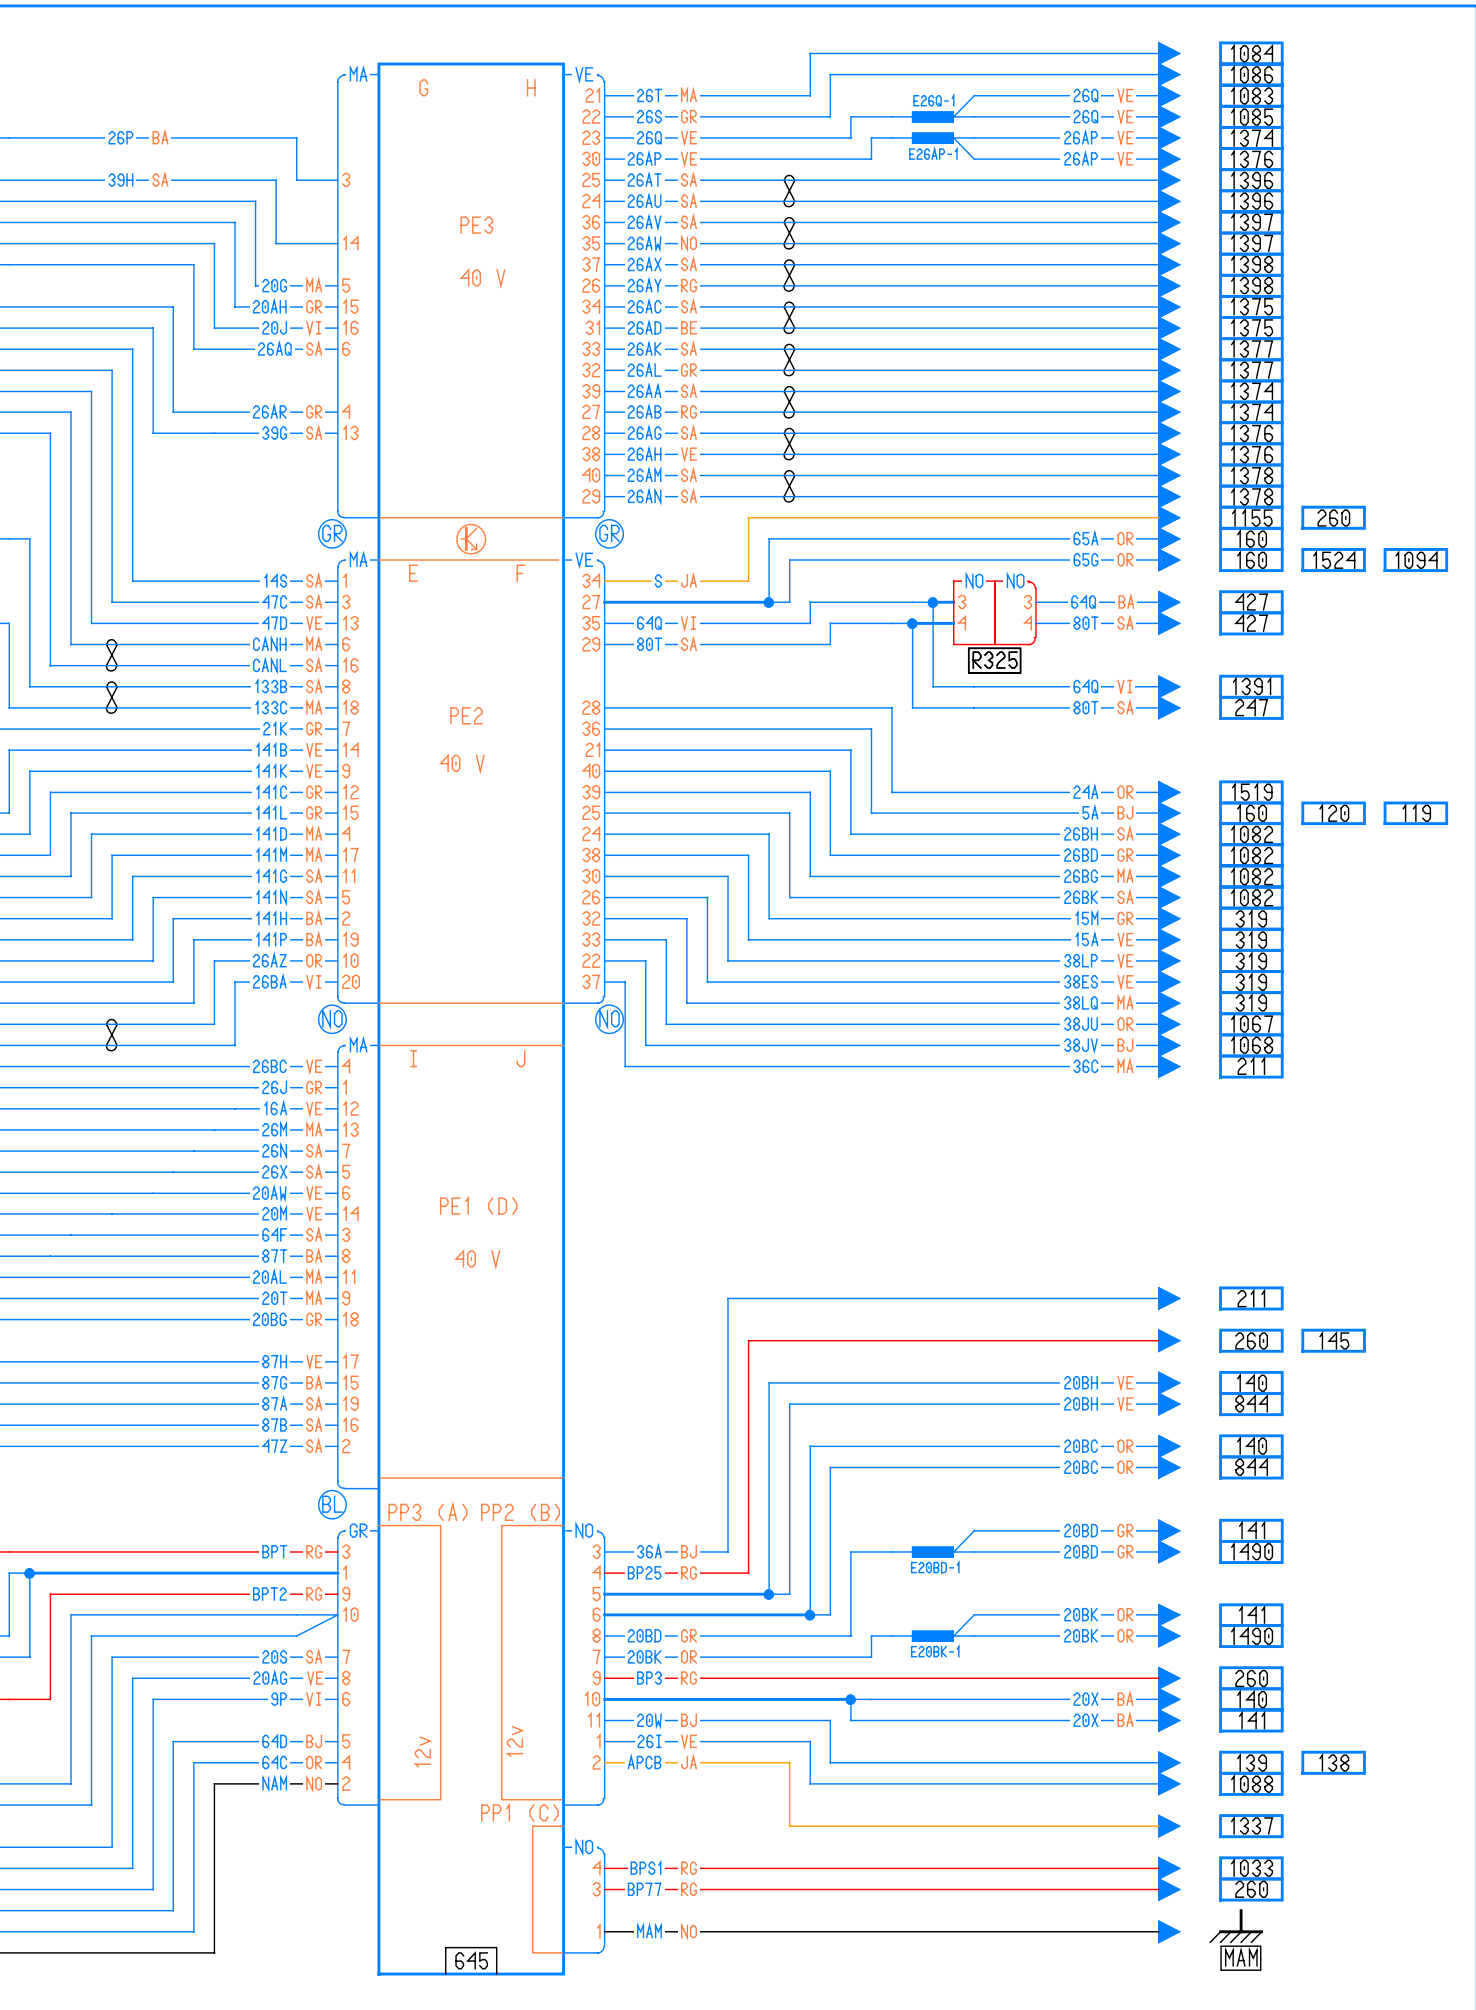

E84/DG

X84
03

MA G H VE
 PE3
 40 V

MA E F VE
 PE2
 40 V

MA I J VE
 PE1 (D)
 40 V

GR PP3 (A) PP2 (B) NO
 12v 12v
 PP1 (C)
 NO
 645

- 1084
- 1086
- 1083
- 1085
- 1374
- 1376
- 1396
- 1396
- 1397
- 1397
- 1398
- 1398
- 1375
- 1375
- 1377
- 1377
- 1374
- 1374
- 1376
- 1376
- 1378
- 1378
- 1155
- 160
- 160
- 1524
- 1094
- 427
- 427
- 1391
- 247
- 1519
- 160
- 120
- 119
- 1082
- 1082
- 1082
- 1082
- 15M-GR
- 319
- 15A-VE
- 319
- 38LP-VE
- 319
- 38ES-VE
- 319
- 38LQ-MA
- 319
- 38JU-OR
- 1067
- 38JY-BJ
- 1068
- 211
- 211
- 260
- 145
- 20BH-VE
- 140
- 20BH-VE
- 844
- 20BC-OR
- 140
- 20BC-OR
- 844
- 20BD-GR
- 141
- 20BD-GR
- 1490
- 20BK-OR
- 141
- 20BK-OR
- 1490
- 20X-BA
- 260
- 20X-BA
- 140
- 20X-BA
- 141
- 139
- 1038
- 1337
- 1033
- 260