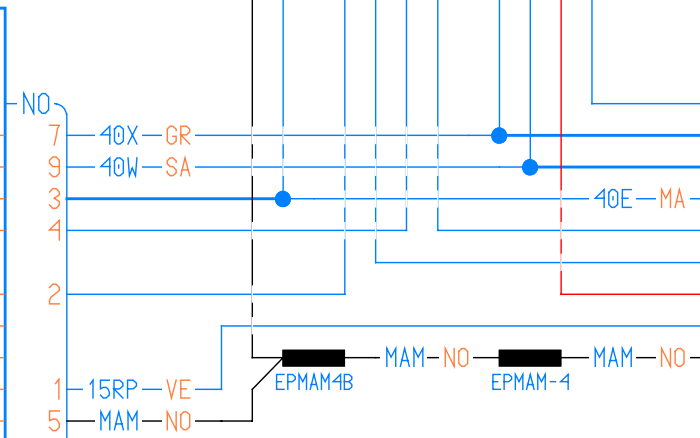

DG/RET05

X84  
03

EPLPG-4  
LPG-BE

- 2 LPG-BE
- 5 BCP3-RG
- 10 40W-SA
- 1 40X-GR
- 8 40D-VI
- 9 40A-GR
- 6 40B-SA
- 7 40C-VI
- 3 40E-MA
- 4 MAM-NO

ELPG-1

- 7 40X-GR
- 9 40W-SA
- 3 40E-MA
- 4 40D-VI
- 2 40B-SA
- 1 15RP-VE
- 5 MAM-NO

EPMAM4B

EPMAM-4

- 8 LPG-BE
- 25 40X-GR
- 26 40W-SA
- 24 40E-MA
- 23 40D-VI
- 22 40B-SA
- 1 BCP3-RG
- 28 15RP-VE
- 39 15RP-VE

20A 1N

BCP3-RG

7,5A 2W

15RP-VE

653  
1125

645

NO

- 25 40X-GR
- 26 40W-SA
- 24 40E-MA
- 23 40D-VI
- 22 40B-SA
- 4 47C-SA
- 5 47D-VE
- 28 15RP-VE
- 39 15RP-VE

- 4 40B-SA
- 5 47C-SA
- 6 47D-VE
- 10 15RP-VE
- 1 15RP-VE
- 5 15RP-VE

EMAN-1

EMAN-2

- 9 40X-GR
- 7 40W-SA
- 3 40E-MA
- 4 40D-VI
- 2 40B-SA
- 6 47C-SA
- 10 47D-VE
- 1 15RP-VE
- 5 15RP-VE