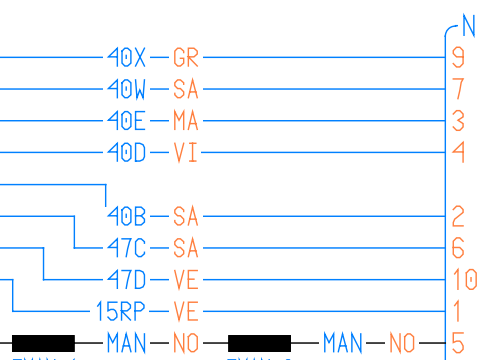

EPMAM4B

EPMAM-4

- 8 LPG-BE
- 25 40X-GR
- 26 40W-SA
- 24 40E-MA
- 23 40D-VI
- 22 40B-SA
- 1 BCP3-RG
- 28 15RP-VE
- 39 15RP-VE

20A 1N

BCP3-RG

7,5A 2W

15RP-VE

653  
1125

645

NO

- 25 40X-GR
- 26 40W-SA
- 24 40E-MA
- 23 40D-VI
- 22 40B-SA
- 4 47C-SA
- 5 47D-VE
- 28 15RP-VE
- 39 15RP-VE

- 4 40B-SA
- 5 47C-SA
- 6 47D-VE
- 10 15RP-VE
- 1 15RP-VE
- 5 15RP-VE

EMAN-1

EMAN-2

- 9 40X-GR
- 7 40W-SA
- 3 40E-MA
- 4 40D-VI
- 2 40B-SA
- 6 47C-SA
- 10 47D-VE
- 1 15RP-VE
- 5 15RP-VE