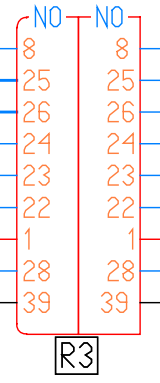

DG/RET05

X84  
03

EPLPG-4  
LPG-BE

- 2 LPG-BE
- 5 BCP3-RG
- 10 40W-SA
- 1 40X-GR
- 8 40D-VI
- 9 40A-GR
- 6 40B-SA
- 7 40C-VI
- 3 40E-MA
- 4 MAM-NO

ELPG-1

- 7 40X-GR
- 9 40W-SA
- 3 40E-MA
- 4 40D-VI
- 2 40B-SA
- 1 15RP-VE
- 5 MAM-NO

EPMAM4B

EPMAM-4

- 8 LPG-BE
- 25 40X-GR
- 26 40W-SA
- 24 40E-MA
- 23 40D-VI
- 22 40B-SA
- 1 BCP3-RG
- 28 15RP-VE
- 39 15RP-VE

20A 1N

BCP3-RG

7,5A 2W

15RP-VE

653  
1125

645

NO

- 25 40X-GR
- 26 40W-SA
- 24 40E-MA
- 23 40D-VI
- 22 40B-SA
- 4 47C-SA
- 5 47D-VE
- 28 15RP-VE
- 39 15RP-VE

- 4 40B-SA
- 5 47C-SA
- 6 47D-VE
- 10 15RP-VE
- 1 15RP-VE
- 5 15RP-VE

EMAN-1

EMAN-2

- 9 40X-GR
- 7 40W-SA
- 3 40E-MA
- 4 40D-VI
- 2 40B-SA
- 6 47C-SA
- 10 47D-VE
- 1 15RP-VE
- 5 15RP-VE