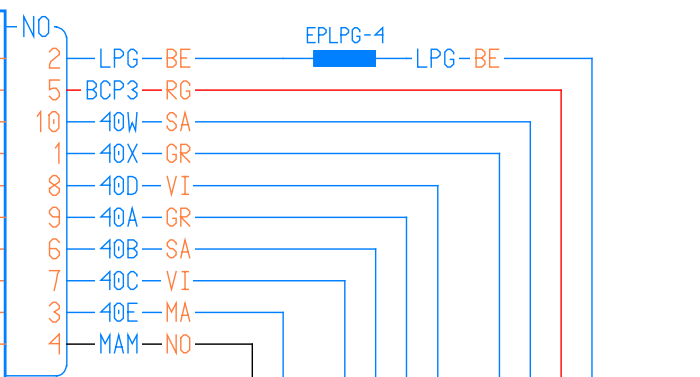

DG/RET05

X84  
03

EPLPG-4  
LPG-BE

- 2 LPG-BE
- 5 BCP3-RG
- 10 40W-SA
- 1 40X-GR
- 8 40D-VI
- 9 40A-GR
- 6 40B-SA
- 7 40C-VI
- 3 40E-MA
- 4 MAM-NO

ELPG-1

- 7 40X-GR
- 9 40W-SA
- 3 40E-MA
- 4 40D-VI
- 2 40B-SA
- 1 15RP-VE
- 5 MAM-NO

EPMAM4B

EPMAM-4

- 8 LPG-BE
- 25 40X-GR
- 26 40W-SA
- 24 40E-MA
- 23 40D-VI
- 22 40B-SA
- 1 BCP3-RG
- 28 15RP-VE
- 39 15RP-VE

20A 1N

BCP3-RG

7,5A 2W

15RP-VE

653  
1125

645

NO

- 25 40X-GR
- 26 40W-SA
- 24 40E-MA
- 23 40D-VI
- 22 40B-SA
- 4 47C-SA
- 5 47D-VE
- 28 15RP-VE
- 39 15RP-VE

- 4 40B-SA
- 5 47C-SA
- 6 47D-VE
- 10 15RP-VE
- 1 15RP-VE
- 5 15RP-VE

EMAN-1

EMAN-2

- 9 40X-GR
- 7 40W-SA
- 3 40E-MA
- 4 40D-VI
- 2 40B-SA
- 6 47C-SA
- 10 47D-VE
- 1 15RP-VE
- 5 15RP-VE