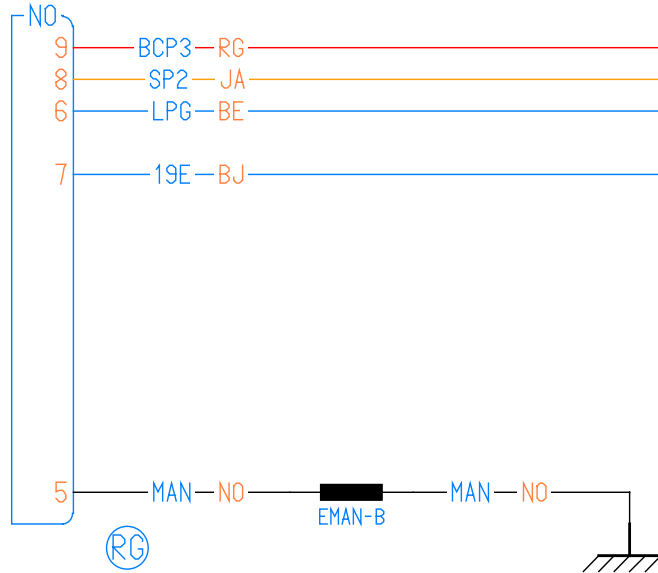

K84,L84/DG/SPRTEL/LVAVEL,LVAVEL/SSNAV/SRADIO

X84

03

  
 21°C  
 17:05  
 FM2  
 653

  
  
 261