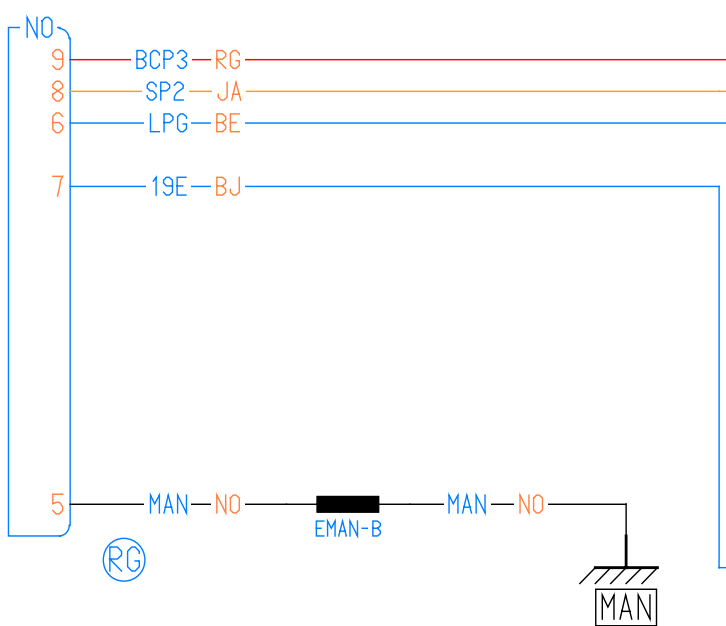

K84,L84/DG/SPRTEL/LVAVEL,LVAVEL/SSNAV/SRADIO

X84
03

21°C
 17:05
 FM2
 653

261