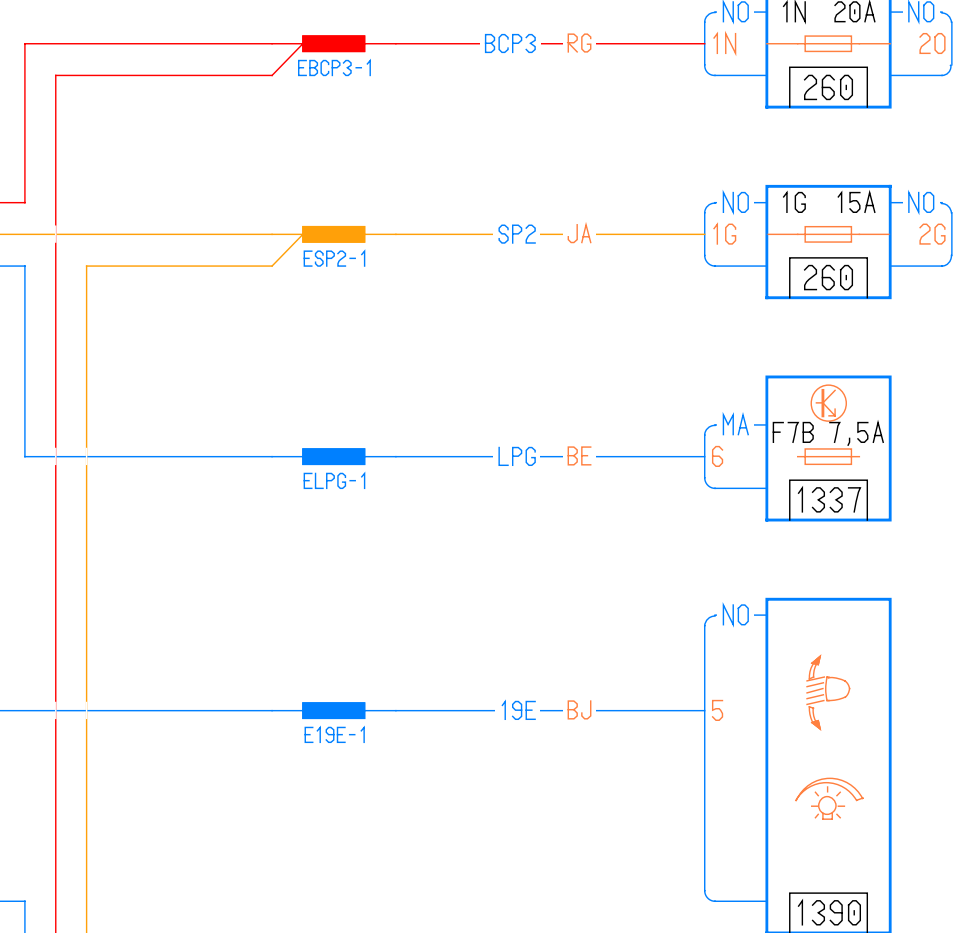

K84,L84/DG/SPRTEL/LVAVEL,LVAVEL/SSNAV/SRADIO

X84
03

21°C
 17:05
 FM2
 653

261