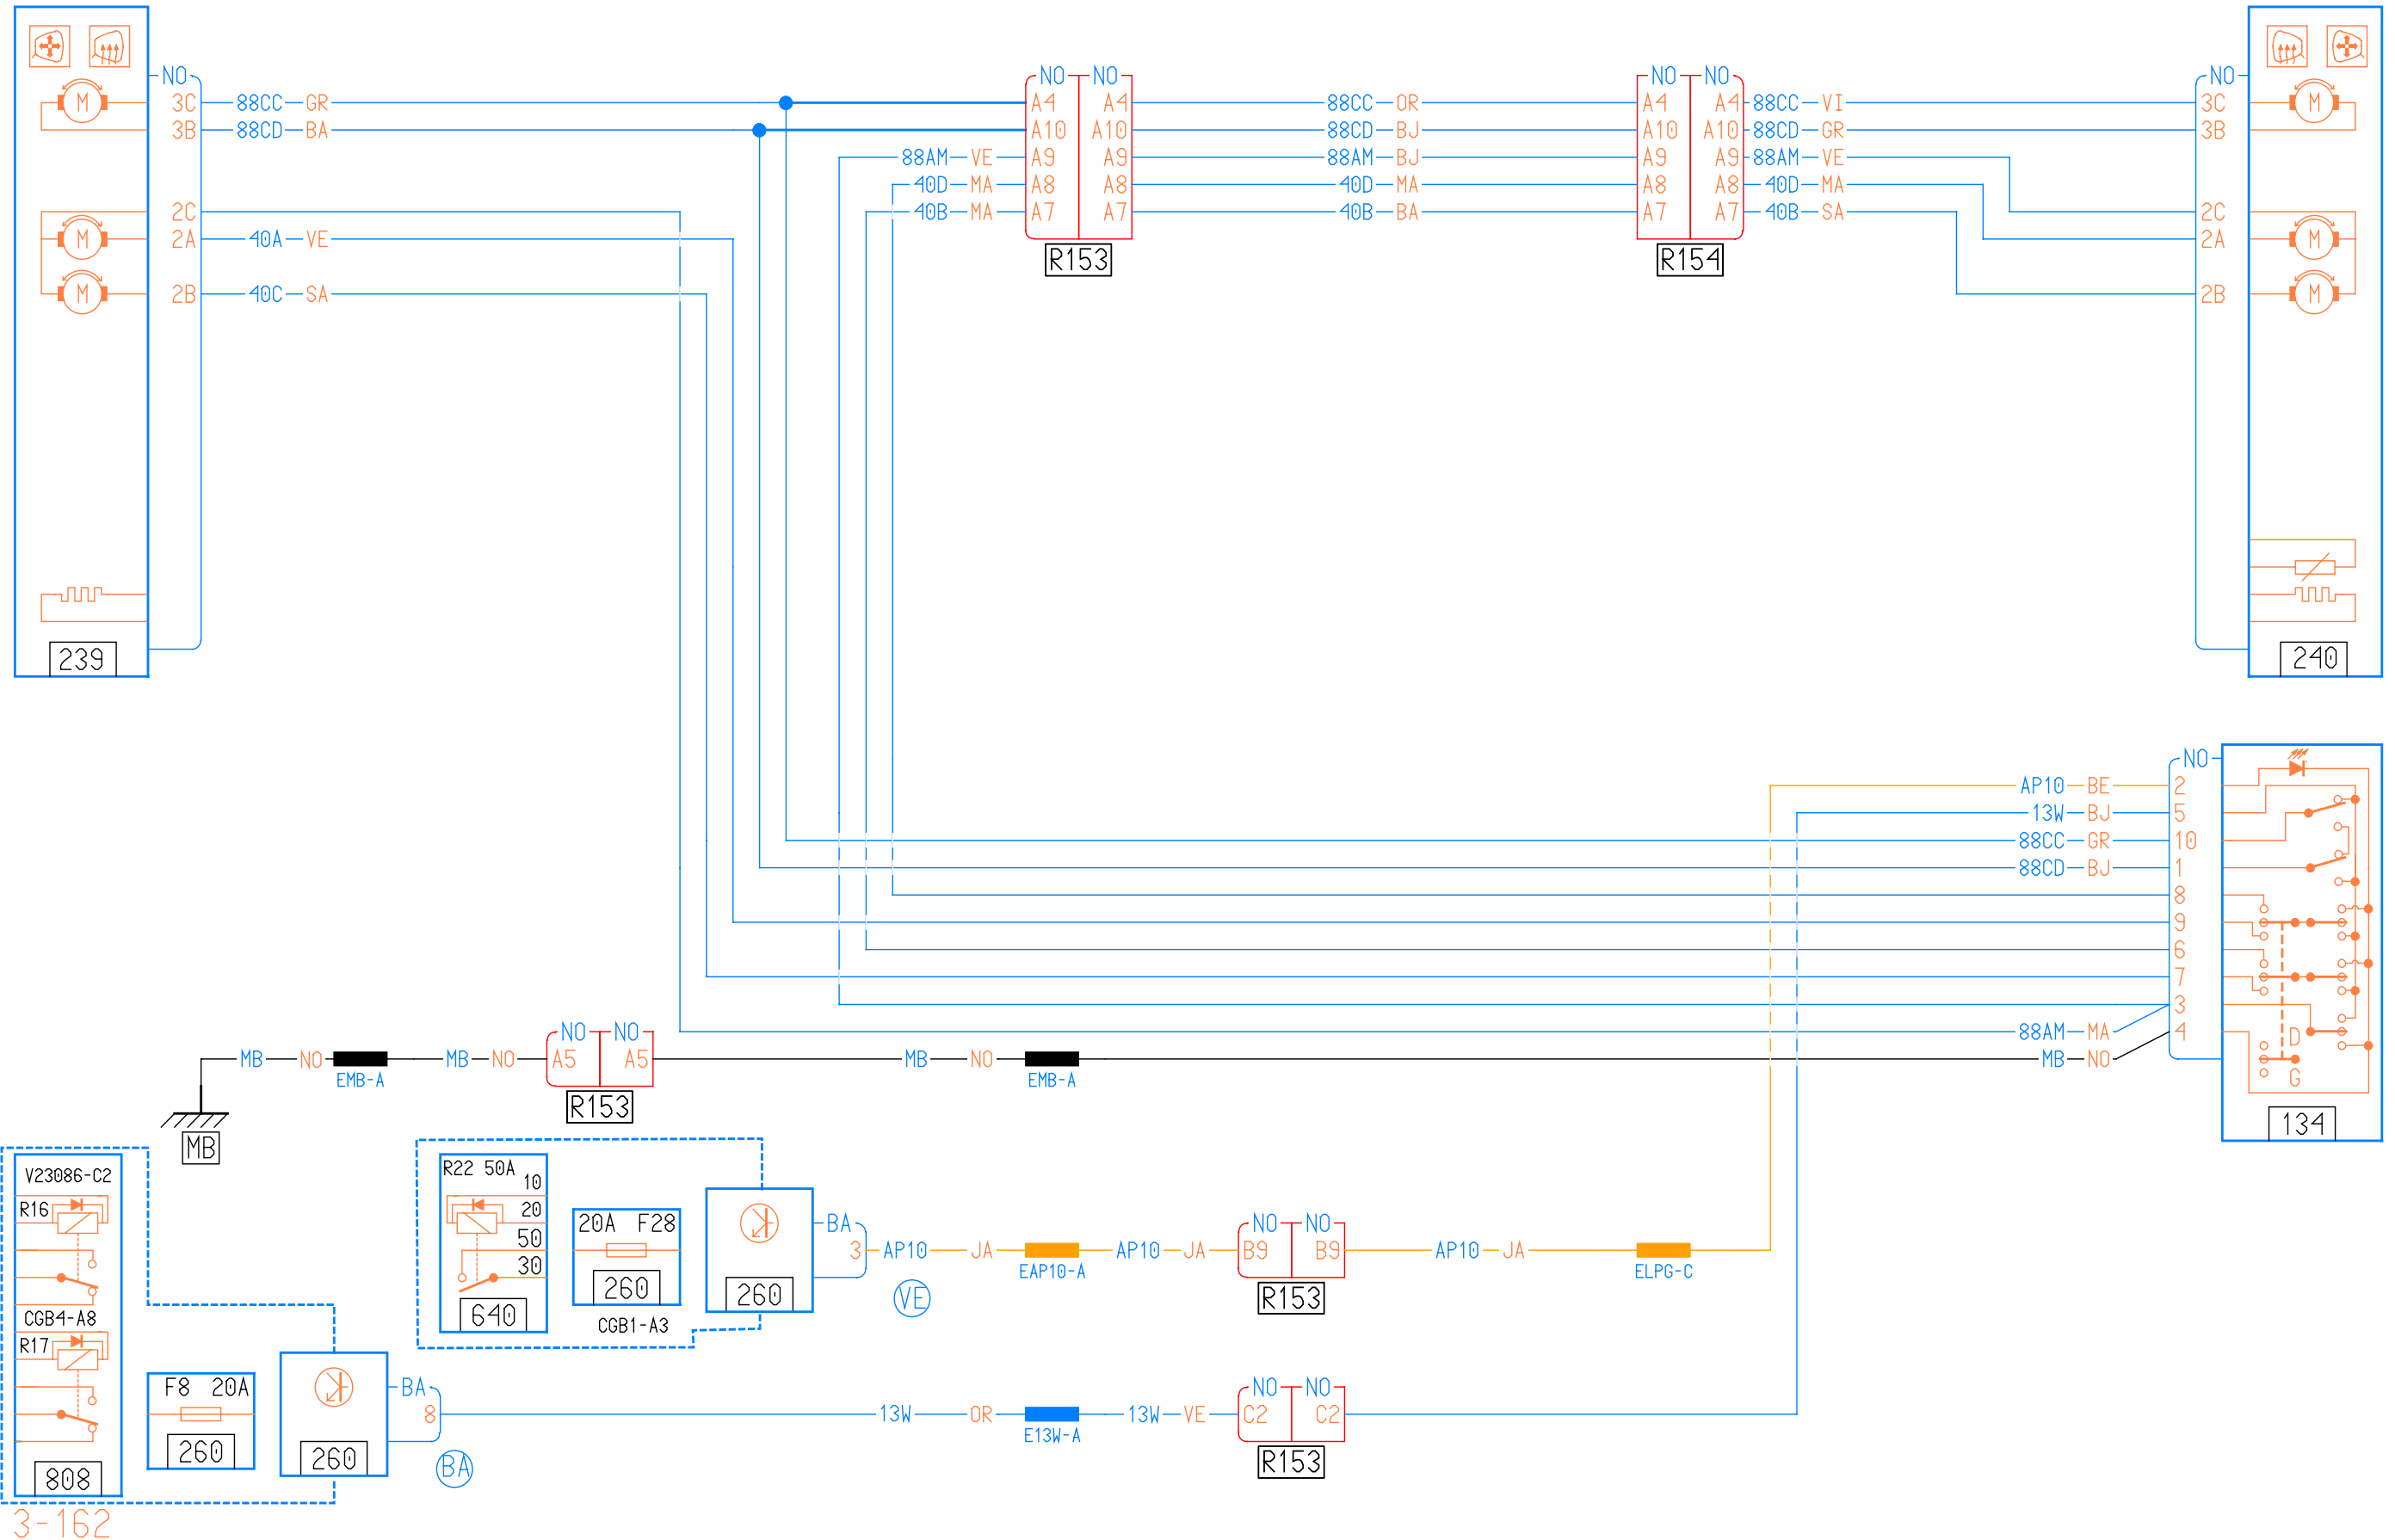

DG/RETRAB

X74
05

3-162