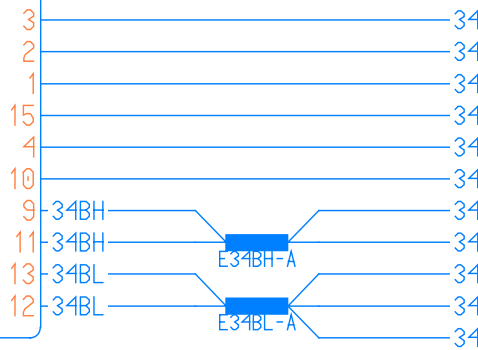

PRETEL/RAD09

X74
05

BCP1-RG
MV-NO

261

LPG-BE

3-146