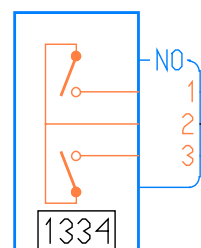

K74/TN/HYRHEOS

X74
05

EMB-A

1N5408GP D2
3A MAX

260

13AP=>CGB5-A1

20A R17

260

V23086-C2

808

13W=>CGB4-A8

20A F8

260

V23086-C2

467

R7

V23086-C2

7.5A F4

260

CGB2-A4

BA

1 13AP MA

BA

8 13W OR

E13W-A

13W-BA

BA

BA

4 LPG-BE

ELPG-A

NO